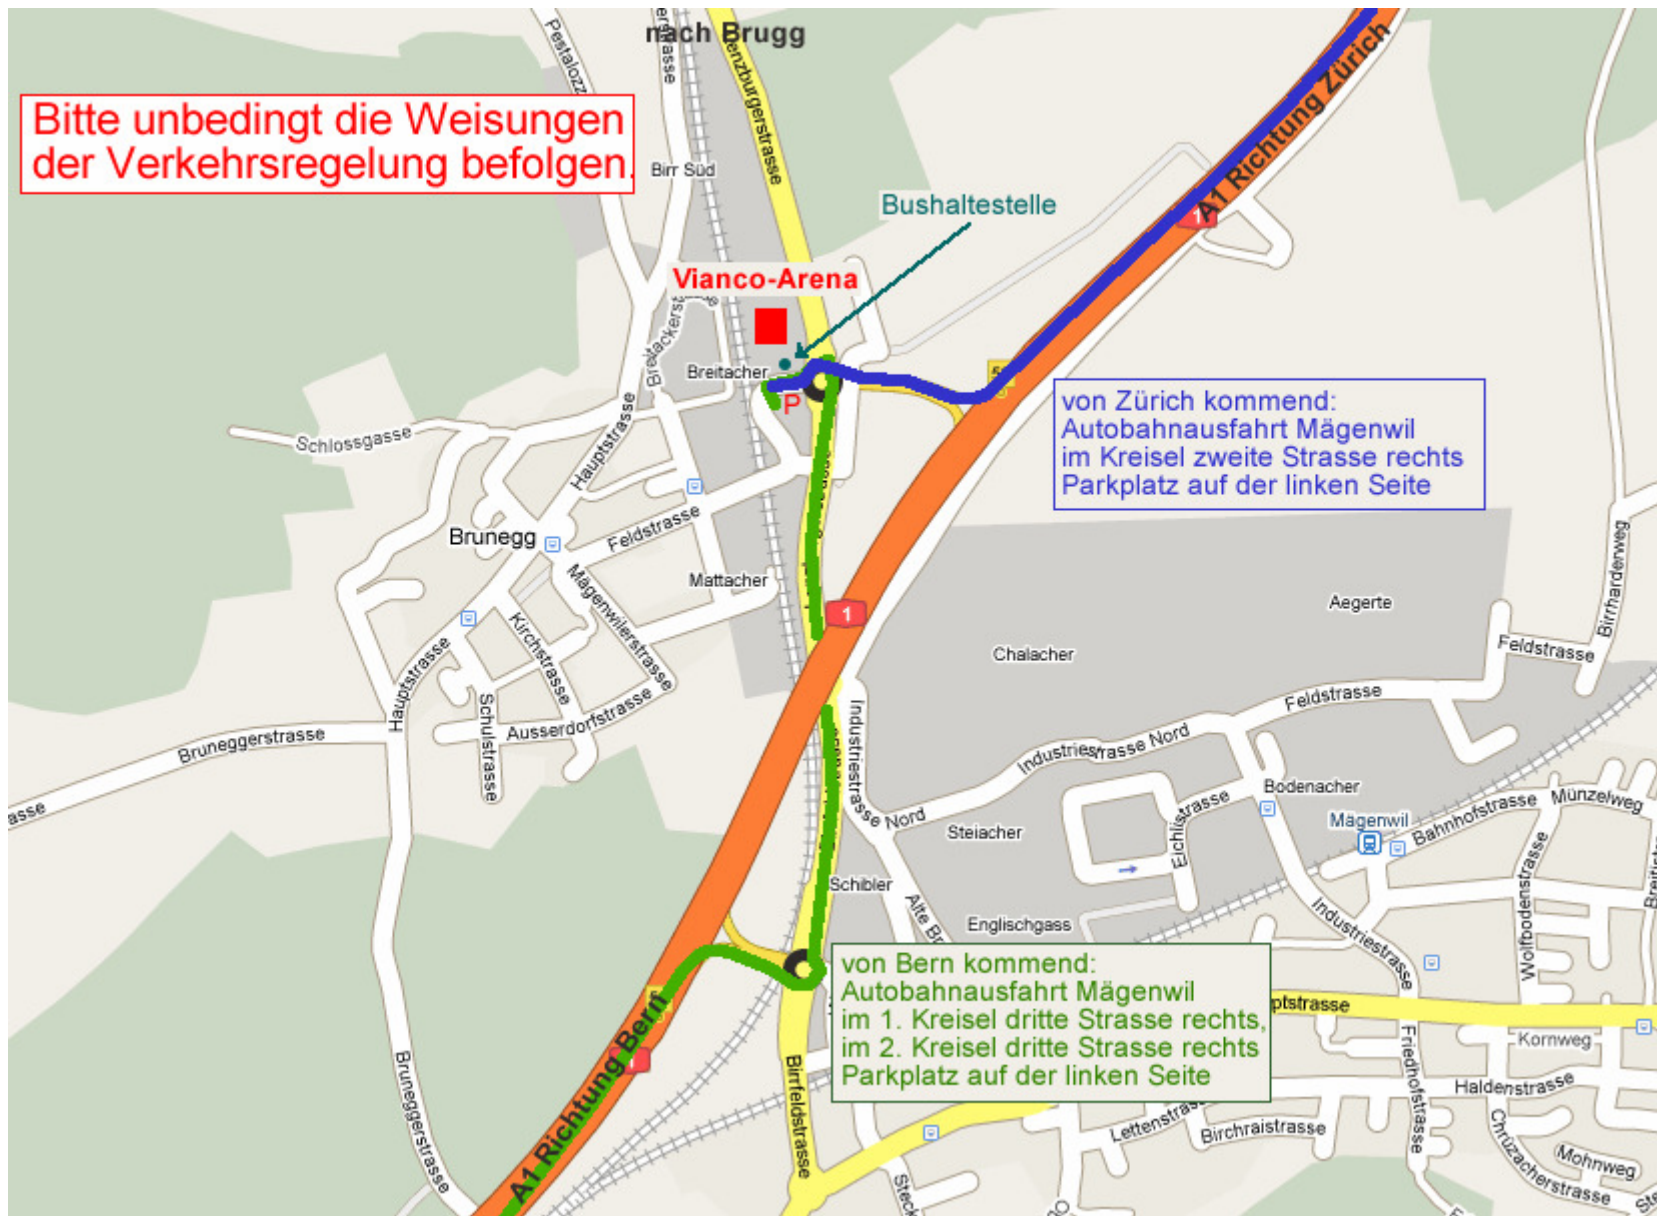

Bitte unbedingt die Weisungen  
der Verkehrsregelung befolgen.

Bushaltestelle

Vianco-Arena

von Zürich kommend:  
Autobahnausfahrt Mägenwil  
im Kreisel zweite Strasse rechts  
Parkplatz auf der linken Seite

von Bern kommend:  
Autobahnausfahrt Mägenwil  
im 1. Kreisel dritte Strasse rechts,  
im 2. Kreisel dritte Strasse rechts  
Parkplatz auf der linken Seite